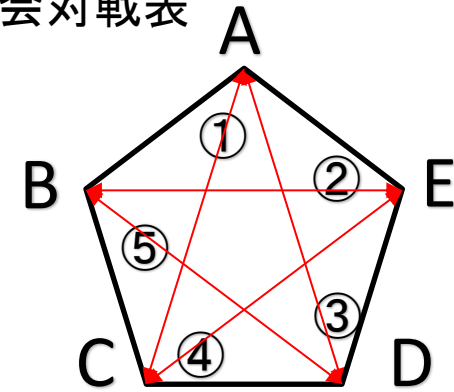

## 第18回東北三県JA役職員連盟女子バレーボール大会対戦表

優勝	JAいわて中央
準優勝	JAふくしま未来
三位	JA新いわて

最優秀 選手賞	JAいわて中央 <b>鈴木 聡美</b>
優秀 選手賞	JAふくしま未来 <b>渡邊 美咲</b>

### 予選リーグA

	新いわて	いわて中央	ふくしま未来	福島さくら	新みやぎ	勝	敗	順位
新いわて			× 22-25 15-25	○ 25-10 25-21		1	1	3
いわて中央				○ 25-15 25-22	○ 25-22 25-17	2	0	1
ふくしま未来	○ 25-22 25-15				○ 25-21 25-23	2	0	2
福島さくら	× 10-25 21-25	× 15-25 22-25				0	2	5
新みやぎ		× 22-25 17-25	× 21-25 23-25			0	2	4

#### 【組合せ・勝敗について】

- ① 参加チームが5チーム(岩手2・宮城1・福島2)となったことから、変則リーグ戦で勝敗を決する
- ② A・Bを岩手、C・Dを福島、Eを宮城とする
- ③ 勝敗の優先順位について
  - (第1優先) 勝敗数
  - (第2優先) セット率(セット率=取得したセット総数/喪失したセット総数)
  - (第3優先) 得点率(得点率=総得点数/総失点数)