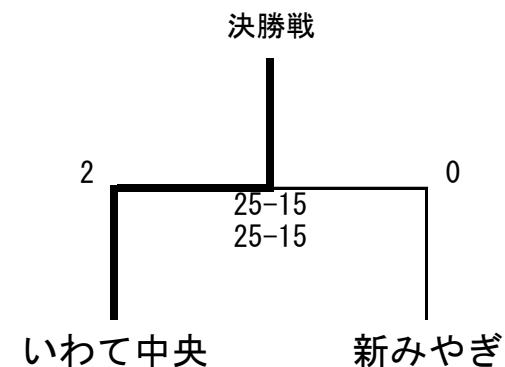

第18回東北三県 J A 役職員連盟男子バレーボール大会対戦表

優勝 J A いわて中央

準優勝 J A 新みやぎ

三位 J A みやぎ亘理

最優秀選手賞 J A いわて中央
藤原 健一

優秀選手賞 J A 新みやぎ
伊藤 賢仁

予選リーグA

	みやぎ亘理	いわて中央	夢みなみ	勝	敗	順位
みやぎ亘理		× 15-25 14-25	○ 25-9 25-8	1	1	2
いわて中央	○ 25-15 25-14		○ 25-4 25-17	2	0	1
夢みなみ	× 9-25 8-25	× 4-25 17-25		0	2	3

予選リーグB

	新みやぎ	中央会・ 全農福島	新しいわて	勝	敗	順位
新みやぎ		○ 25-14 27-25	○ 25-21 28-26	2	0	1
中央会・ 全農福島	× 14-25 25-27		× 20-25 21-25	0	2	3
新しいわて	× 21-25 26-28	○ 25-20 25-21		1	1	2

- (1) 副審、ラインズマン (4名)、スコアラー (2名) は別紙対応表により選手で対応願います。
  (2) 対戦表に記載の時間は、試合開始予定時間になりますが、進行は審判員に従ってください。