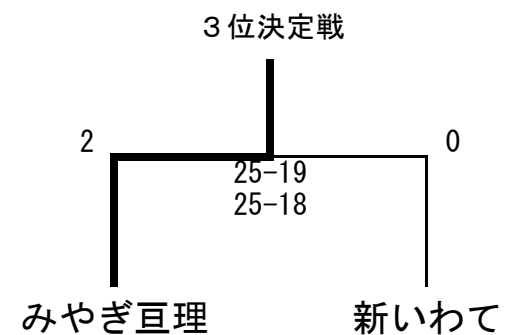

第18回東北三県 J A 役職員連盟男子バレーボール大会対戦表

優勝 J A いわて中央

準優勝 J A 新みやぎ

三位 J A みやぎ亘理

最優秀選手賞 J A いわて中央
藤原 健一

優秀選手賞 J A 新みやぎ
伊藤 賢仁

予選リーグA

	みやぎ亘理	いわて中央	夢みなみ	勝	敗	順位
みやぎ亘理		× 15-25 14-25	○ 25-9 25-8	1	1	2
いわて中央	○ 25-15 25-14		○ 25-4 25-17	2	0	1
夢みなみ	× 9-25 8-25	× 4-25 17-25		0	2	3

予選リーグB

	新みやぎ	中央会・ 全農福島	新しいわて	勝	敗	順位
新みやぎ		○ 25-14 27-25	○ 25-21 28-26	2	0	1
中央会・ 全農福島	× 14-25 25-27		× 20-25 21-25	0	2	3
新しいわて	× 21-25 26-28	○ 25-20 25-21		1	1	2

- (1) 副審、ラインズマン (4名)、スコアラー (2名) は別紙対応表により選手で対応願います。
  (2) 対戦表に記載の時間は、試合開始予定時間になりますが、進行は審判員に従ってください。